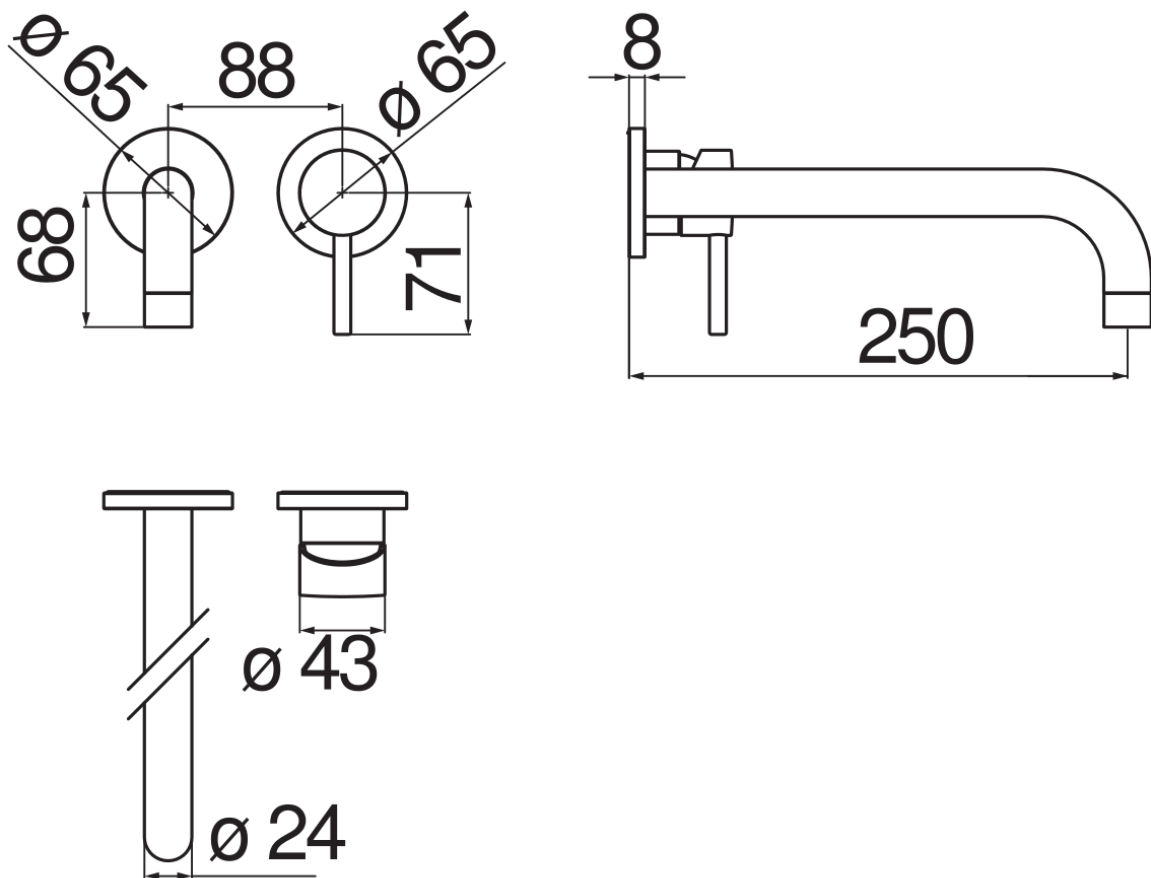

SPECIFICHE

Parte esterna monocomando a parete bocca lunga

Polar white

Aeratore anticalcare M 22 x 1

Lunghezza bocca 250 mm

Senza scarico

Limitatore di portata con freno al 50%

Imballo: 32 x 16,5 x 7 cm / 0,0037 m³ / 0,99 kg

DIAGRAMMA DI PORTATA: ACQUA CALDA/FREDDA

— Aeratore

DIAGRAMMA DI PORTATA: ACQUA MISCELATA

— Aeratore